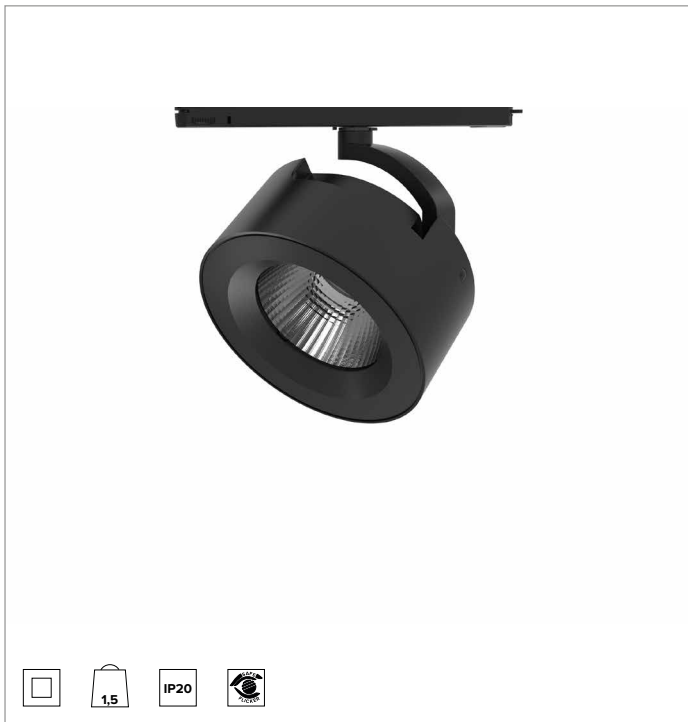

T037FLR930DADB | ZENO 180
Proyector profesional orientable de LED

		3000K	H(m)	D(m)	E _{max} (lx)	
		Ra90		38°		
		Fixture Power	42W	1	0.69	6816
		Source Flux	4853lm	2	1.38	1704
		Fixture Flux	3980lm	3	2.07	757
		Efficacy	96lm/W	4	2.76	426
TS1230	I _{max} =1417cd/klm	I _{max}	6878cd	5	3.44	273

LÁMPARA

LED Chip on Board de alta eficiencia Ra90. Ra97 bajo petición.

- Clase de eficiencia energética:** E
- Potencia nominal:** 36W
- Flujo nominal:** 4853lm
- Índice de reproducción cromática:** 90
- Rf:** 92
- Rg:** 101
- CCT nominal:** 3000K
- Duración útil (L80/B10):** >50000h tq +25°C

CARACTERÍSTICAS LUMINOTÉCNICAS

Version Flood con óptica de precisión de facetas convexas de aluminio anodizado especular y pantalla holográfica de PMMA.
Óptica: REFLECTOR
Apertura del haz de luz: FL
Eficiencia óptica: 82%
Flujo luminaria: 3980lm
Rendimiento luminoso: 96lm/W
Seguridad fotobiológica: Conforme al grupo de riesgo RG1 (Riesgo Bajo)

CARACTERÍSTICAS MECÁNICAS

Cuerpo óptico de presofusión de aluminio pintado. Posibilidad de orientación del cuerpo óptico de 0° a -90° en plano vertical y de 355° en horizontal con posibilidad de bloqueo de la orientación.
Color y acabado: Negro profundo
Peso: 1,5Kg
Grado de protección: IP20