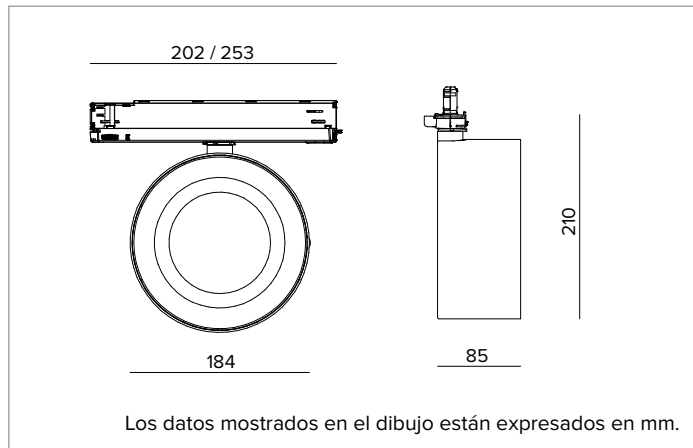

LÁMPARA

LED Chip on Board de alta eficiencia Ra90. Ra97 bajo petición.

- **Clase de eficiencia energética:** E
- **Potencia nominal:** 36W
- **Flujo nominal:** 4853lm
- **Índice de reproducción cromática:** 90
- **Rf:** 92
- **Rg:** 101
- **CCT nominal:** 3000K
- **Duración útil (L80/B10):** >50000h tq +25°C

CARACTERÍSTICAS LUMINOTÉCNICAS

Version Flood con óptica de precisión de facetas convexas de aluminio anodizado especular y pantalla holográfica de PMMA.
Óptica: REFLECTOR
Apertura del haz de luz: FL
Eficiencia óptica: 82%
Flujo luminaria: 3980lm
Rendimiento luminoso: 96lm/W
Seguridad fotobiológica: Conforme al grupo de riesgo RG1 (Riesgo Bajo)

CARACTERÍSTICAS MECÁNICAS

Cuerpo óptico de presofusión de aluminio pintado. Posibilidad de orientación del cuerpo óptico de 0° a -90° en plano vertical y de 355° en horizontal con posibilidad de bloqueo de la orientación.
Color y acabado: Negro profundo
Peso: 1,5Kg
Grado de protección: IP20

CARACTERÍSTICAS ELÉCTRICAS

Driver electrónico DALI integrado en el adaptador de carril.
Potencia luminaria: 42W
Alimentación: 220-240Vac 50/60Hz
Clase de aislamiento: CLASE 2
Tipo driver / Control: DALI
Driver incluido: Sí
Clase F: Sí
SAFE FLICKER: PstLM=<1 e SVM=<0,4 (IEC TR 61547-1 e IEC TR 63158), garantizando una luz más cómoda y segura
Temperatura ambiente: 0°C / +25°C

INSTALACIÓN

Montaje en carril electrificado. Disponible con accesorios mecánicos y ópticos, se pueden instalar con el anillo de soporte.

NOTAS

Disponible bajo petición la versión 110-277Vac.

GARANTÍA

5 años.

ADVERTENCIAS

Luminaria diseñada para su eliminación/reciclaje al final de su vida útil. Fuente luminosa reemplazable (solo LED) por un profesional. Equipo de control reemplazable por un profesional.

En función de la continua evolución tecnológica de los componentes electrónicos, los datos indicados están sujetos a actualización por lo que es necesario solicitar confirmación al hacer el pedido. El flujo luminoso y la potencia eléctrica presentan tolerancias +/-10% respecto al valor indicado. tq +25°C (CIE 121).

Nos reservamos el derecho de realizar cambios técnicos.

Targetti Sankey S.r.l.
Via Pratese, 164
50145 Firenze - Italy
Tel: +39 055 37911
targetti.com
targetti@targetti.com

CCIAA Firenze
Share Capital:
€ 500.000,00
VAT N. (IT):
01537660480
R.E.A: FI-275656